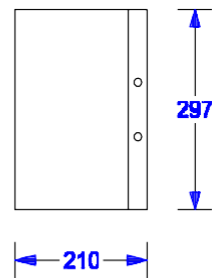

圖紙摺疊範例

A0 = 840mm x 1188mm

A1 = 594mm x 840mm

A4 = 297mm x 210mm

說明：
無論摺任何尺寸之圖紙，圖面皆朝上開始。

A2 = 420mm x 594mm

A3 = 297mm x 420mm