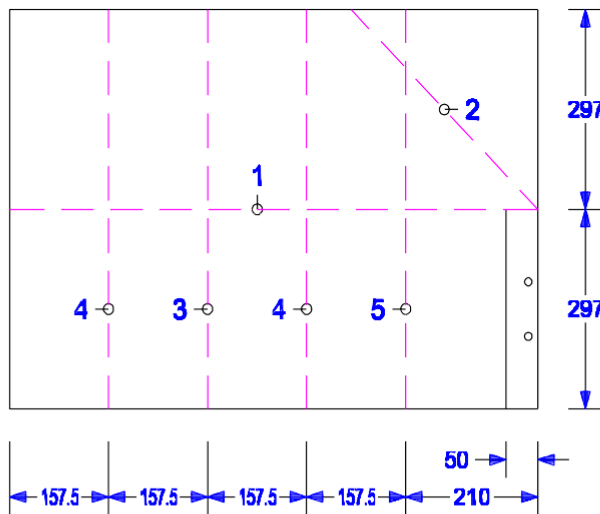

圖紙摺疊範例

A0 = 840mm x 1188mm

A1 = 594mm x 840mm

A4 = 297mm x 210mm

說明：
無論摺任何尺寸之圖紙，圖面皆朝上開始。

A2 = 420mm x 594mm

A3 = 297mm x 420mm