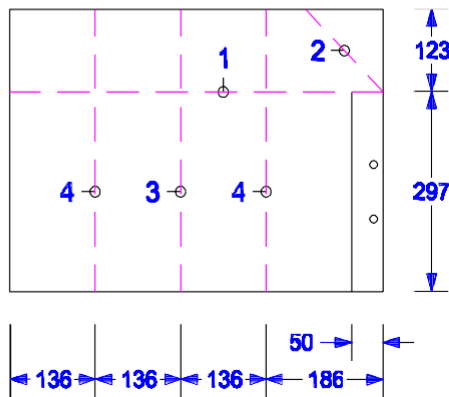

圖紙摺疊範例

A0 = 840mm x 1188mm

A1 = 594mm x 840mm

A4 = 297mm x 210mm

說明：
無論摺任何尺寸之圖紙，圖面皆朝上開始。

A2 = 420mm x 594mm

A3 = 297mm x 420mm