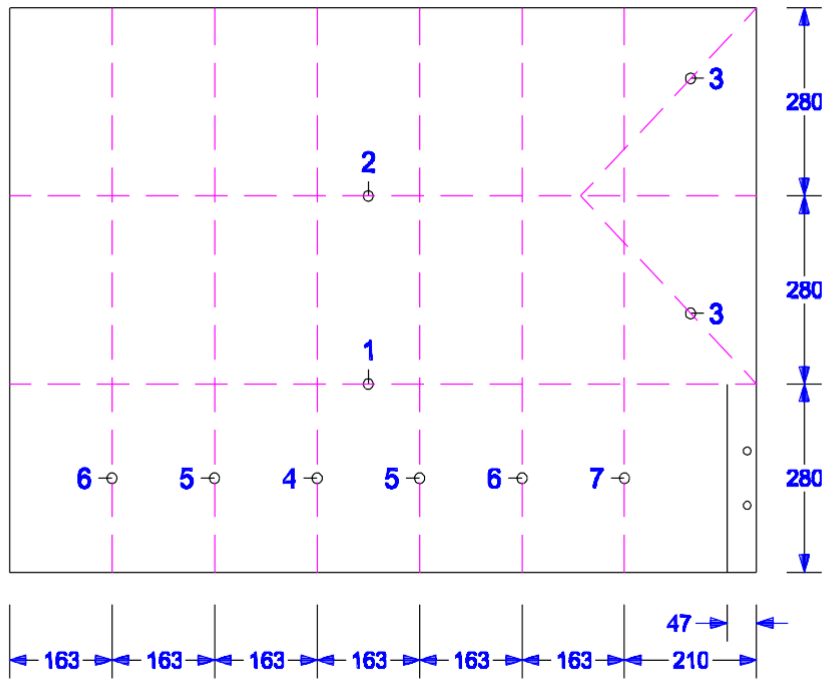

圖紙摺疊範例

A0 = 840mm x 1188mm

A1 = 594mm x 840mm

A4 = 297mm x 210mm

說明：
無論摺任何尺寸之圖紙，圖面皆朝上開始。

A2 = 420mm x 594mm

A3 = 297mm x 420mm